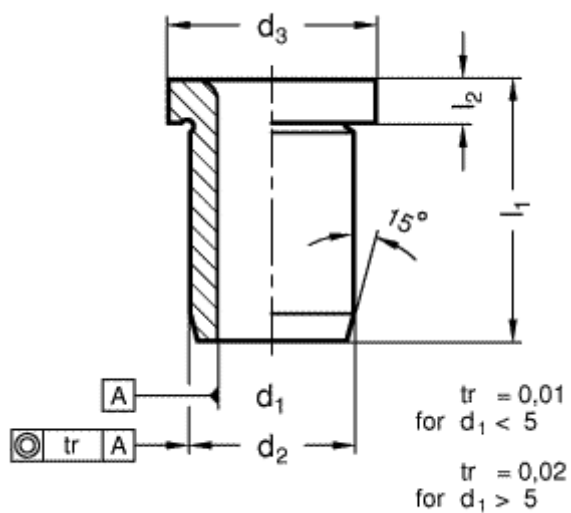

Varenummer: 201134067
Beskrivelse: E+G Borebøsning DIN 172-B12,1-16-A
med krave

Mål

$d_1 = 12,1$

$d_2 = 22$

$d_3 = 26$

$l_1 = 16$

$l_2 = 4$